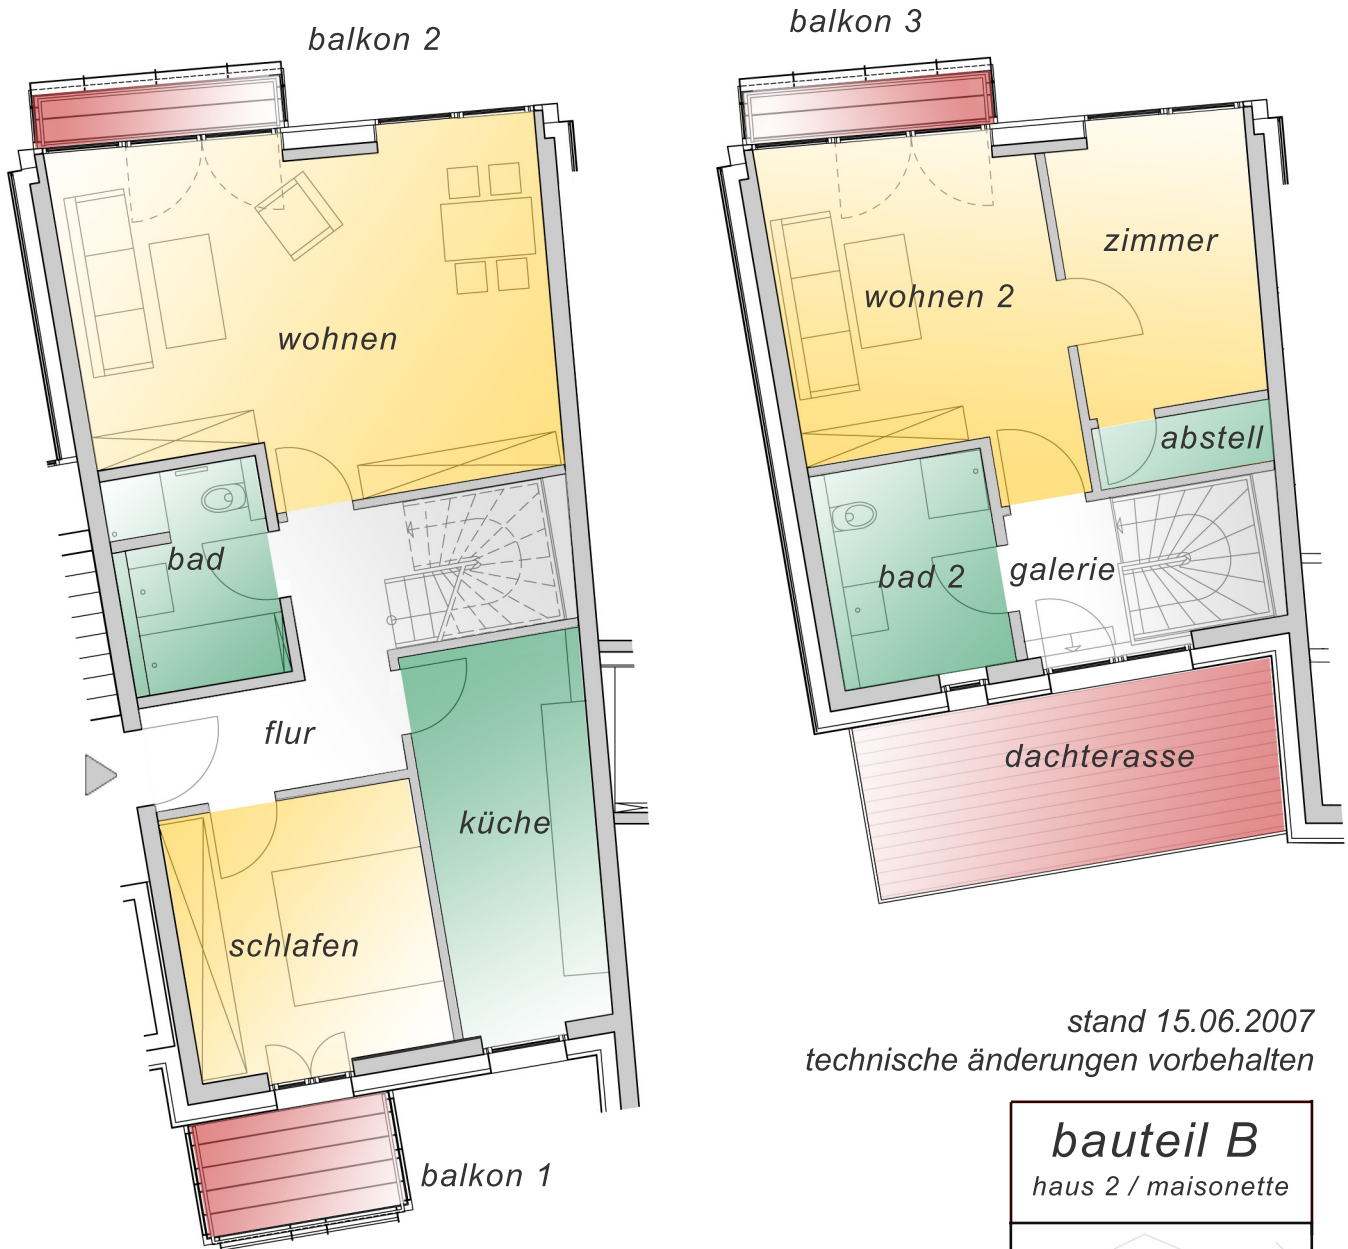

wohnen auf dem neptunareal

maßstab 1:100

stand 15.06.2007
technische änderungen vorbehalten

wohnen	28.50 m ²	wohnen 2	16.00 m ²
küche	11.30 m ²	zimmer	9.60 m ²
bad	5.40 m ²	abstell	1.90 m ²
flur	9.50 m ²	bad 2	6.00 m ²
schlafen	11.90 m ²	galerie	2.70 m ²
balkon 1	2.20 m ²	balkon 3	1.26 m ²
balkon 2	1.26 m ²	dachterasse	6.60 m ²

ca. 114.10 m²