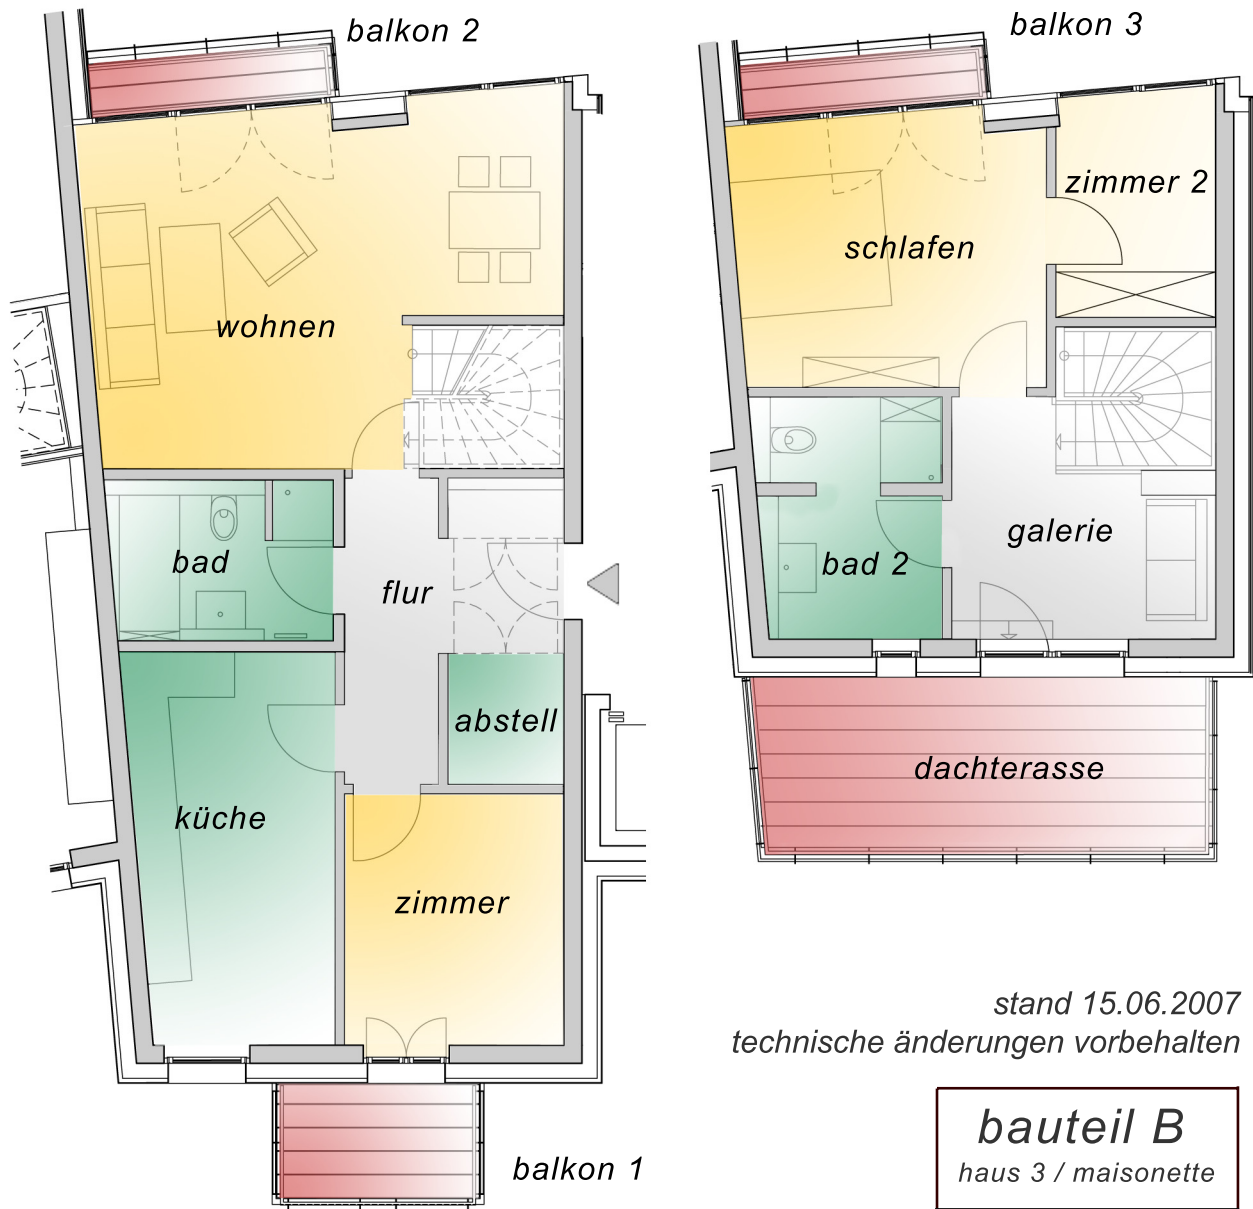

wohnen auf dem neptunareal

maßstab 1:100

stand 15.06.2007
technische änderungen vorbehalten

wohnen	28.00 m ²	schlafen	14.60 m ²
küche	13.70 m ²	zimmer 2	6.30 m ²
bad	5.40 m ²	bad 2	6.80 m ²
flur	8.50 m ²	galerie	8.70 m ²
abstell.	2.70 m ²	balkon 3	1.26 m ²
zimmer	9.60 m ²	dachterasse	6.90 m ²
balkon 1	2.20 m ²		
balkon 2	1.26 m ²		
		ca. 115.90 m²	