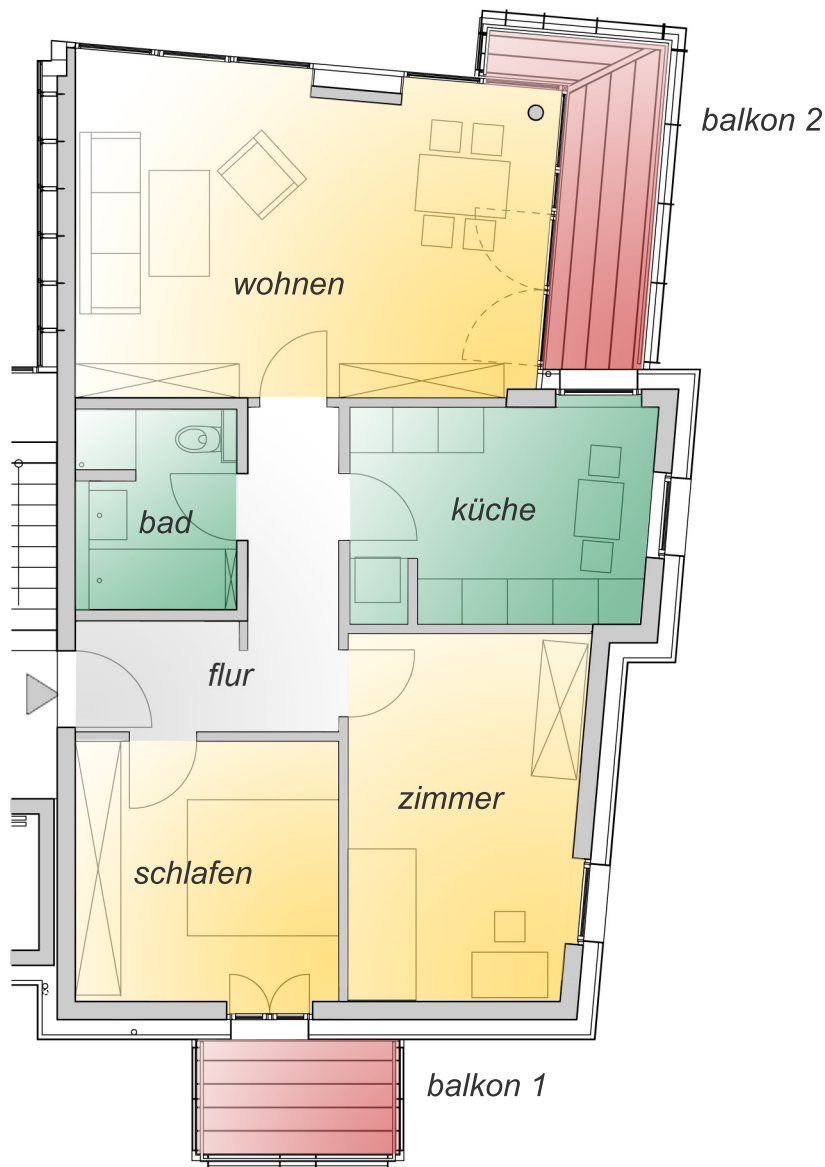

wohnen auf dem neptunareal

wohnen	26.70 m ²
küche	11.10 m ²
bad	5.10 m ²
flur	8.50 m ²
schlafen	12.00 m ²
zimmer	14.70 m ²
balkon 1	2.20 m ²
balkon 2	3.60 m ²

ca. 83.90 m²

maßstab 1:100